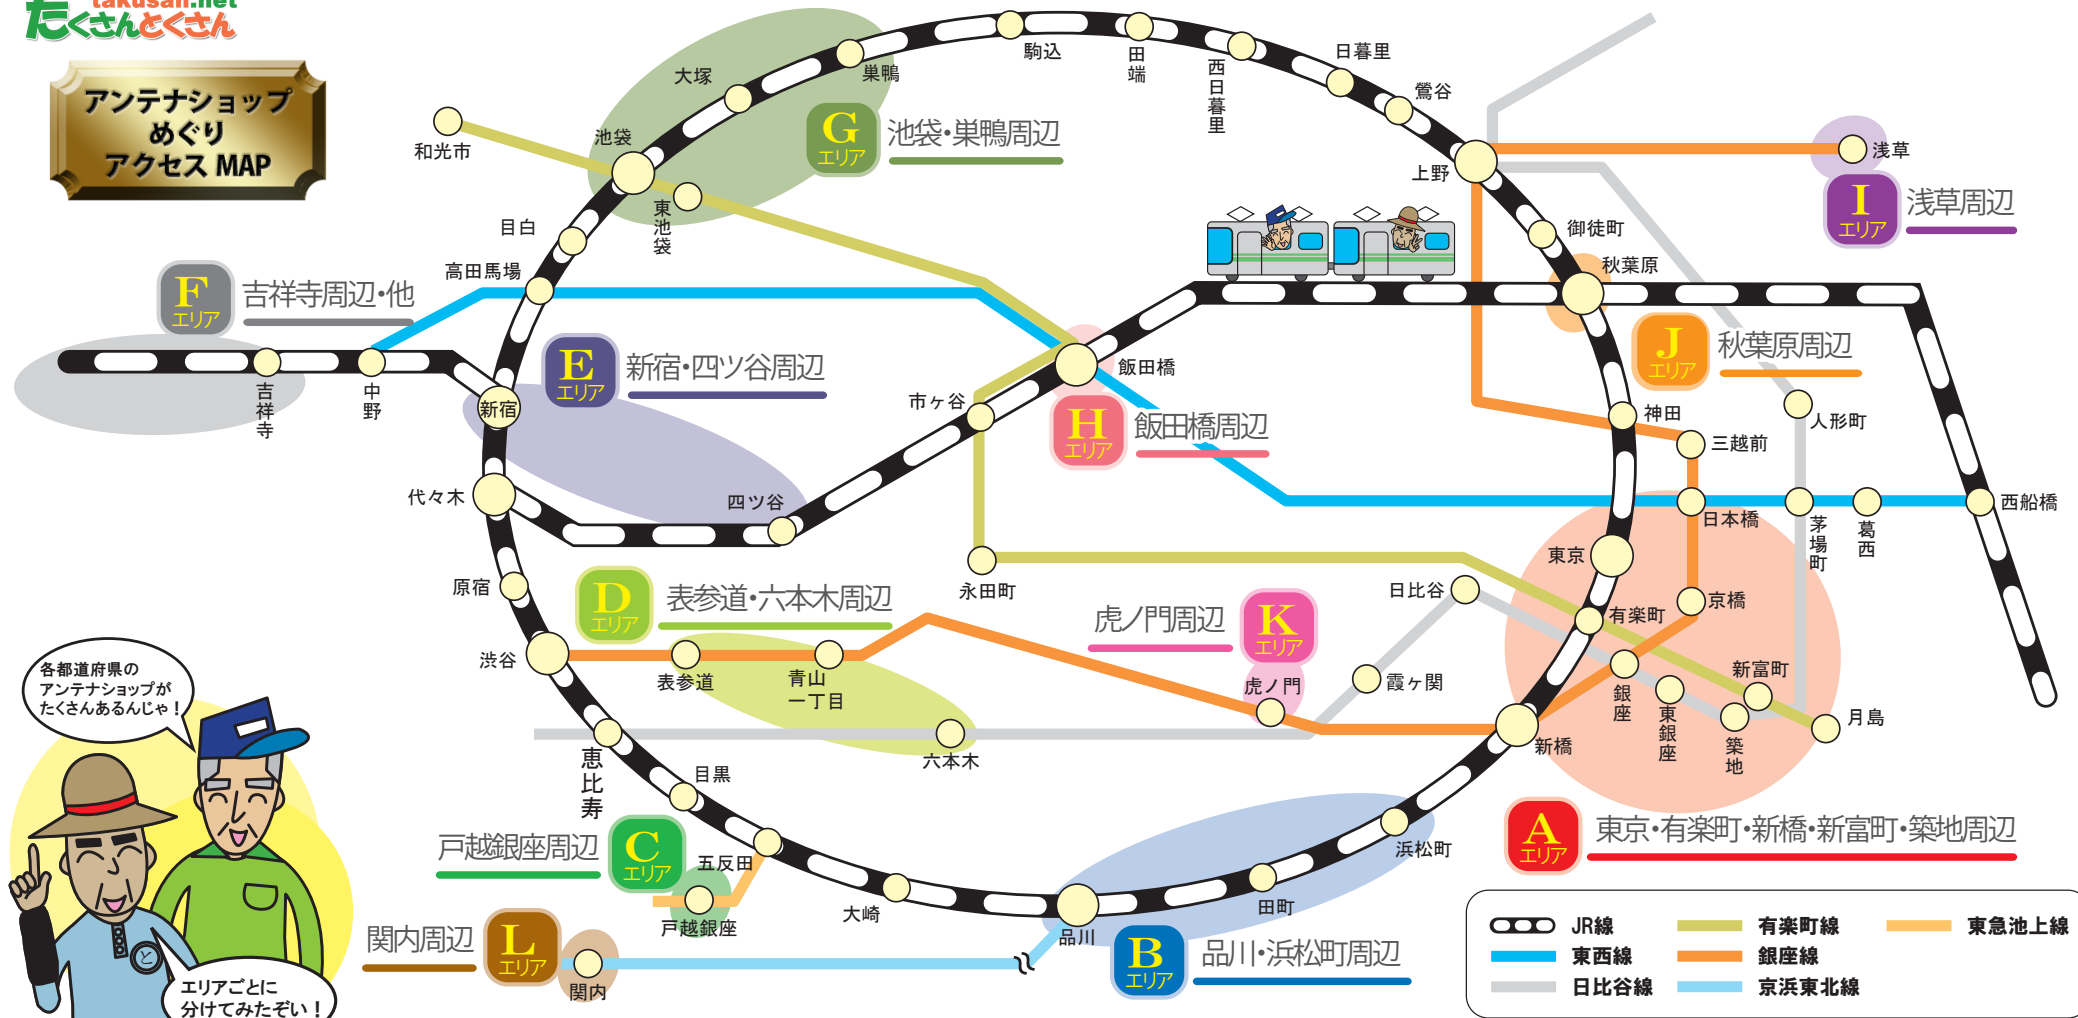

アンテナショップめぐり
アクセスMAP

● JR線
● 有楽町線
● 東西線
● 日比谷線
● 有楽町線
● 銀座線
● 東急池上線
● 京浜東北線

© Palcom Corporation・Takusan Tokusan

<p>A エリア 東京・有楽町・新橋・新富町・築地周辺</p> <ul style="list-style-type: none"> 香川・愛媛せとうち旬彩館 とっとり・おかやま新橋館 J・F長崎漁連 東京直売所 いわて銀河プラザ ぐんまちゃん家 銀座熊本館 いしかわ百万石物語・江戸本店 銀座NAGANO むらからまちから館 Shizuoka Mt.Fuji Green-tea Plaza ゆめぶらざ滋賀 丘のまち美瑛 北海道どさんこプラザ 秋田ふるさと館 いきいき富山館 徳島・香川110モニ市場 大阪百貨店 兵庫わくわく館 コウノトリの恵み 豊岡 食の国福井館 まるごと高知 坐来 大分 銀座わしたショップ おいしい山形プラザ 広島ブランドショップTAU 茨城マルシェ 青森県特産品センター 福島県八重洲観光交流館 北海道フーディスト わかやま紀州館いこら 京都館 富士の国やまなし館 おいでませ山口館 三重テラス 奈良まほろば館 日本橋ふくしま館「MIDETTE (ミデッテ)」 	<p>B エリア 品川・浜松町周辺</p> <ul style="list-style-type: none"> あきた美彩館 東京愛らんど 	<p>E エリア 新宿・四ツ谷周辺</p> <ul style="list-style-type: none"> 長崎出島厨房 長崎よかもんショップ・四谷 新宿みやざき館「KONNE」 	<p>H エリア 飯田橋周辺</p> <ul style="list-style-type: none"> あおもり北彩館 東京店 	<p>K エリア 虎ノ門周辺</p> <ul style="list-style-type: none"> なっ!とくしま
<p>C エリア 戸越銀座周辺</p> <ul style="list-style-type: none"> J・A全農あおもり アグリショップ東京店 	<p>D エリア 表参道・六本木周辺</p> <ul style="list-style-type: none"> Rin・伝統工芸青山スクエア 表参道・新潟館 ネスバス ふくい南青山291 	<p>F エリア 吉祥寺周辺他</p> <ul style="list-style-type: none"> 高知屋 多摩市&長野県富士見町 共同アンテナショップPonte 	<p>I エリア 浅草周辺</p> <ul style="list-style-type: none"> まるごと北海道 雷門物産本舗 	<p>L エリア 関内周辺</p> <ul style="list-style-type: none"> 物産・観光プラザ「かながわ屋」
<p>G エリア 池袋・巣鴨周辺</p>	<p>J エリア 秋葉原周辺</p> <ul style="list-style-type: none"> CHABARA (ちゃばら) ええもんあるでえ徳島 	<p>特産品情報サイト takusan.net たぐさんとぐさん</p>		